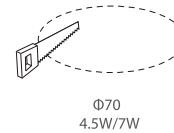

Cut-out Drawing