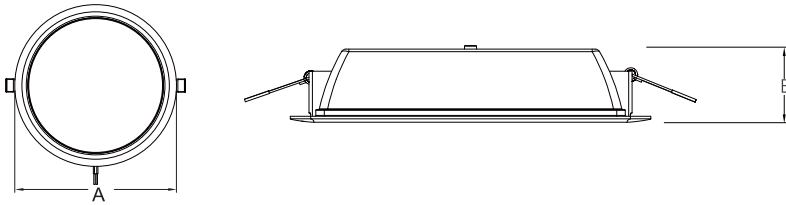

Packaging Information

Item Code	Item Description	Single Box(1pc/box)		Outer box		
		Dimensions(mm) (LxWxH)	Gross Weight (kg)	Dimensions(mm) (LxWxH)	Gross Weight (kg)	Packing Qty (pcs/CTN)
140059662	LEDDownlightRc-UHl-R100-6W-3000-WH-NW	136*117*55	0.145	460*248*154	2.32	16
140059663	LEDDownlightRc-UHl-R100-6W-4000-WH-NW	136*117*55	0.145	460*248*154	2.32	16
140059664	LEDDownlightRc-UHl-R100-6W-6000-WH-NV	136*117*55	0.145	460*248*154	2.32	16
140059665	LEDDownlightRc-UHl-R150-12W-3000-WH-NV	184*167*62	0.264	453*346*202	3.696	14
140059666	LEDDownlightRc-UHl-R150-12W-4000-WH-NV	184*167*62	0.264	453*343*202	3.696	14
140059667	LEDDownlightRc-UHl-R150-12W-6000-WH-NV	184*167*62	0.264	453*345*202	3.696	14
140059544	LEDDownlightRc-UHl-R200-18W-3000-WH-NV	235*218*66	0.387	694*230*255	3.87	10
140058546	LEDDownlightRc-UHl-R200-18W-4000-WH-NV	235*218*66	0.387	694*230*255	3.87	10
140058547	LEDDownlightRc-UHl-R200-18W-6000-WH-NV	235*218*66	0.387	694*230*255	3.87	10

Dimensional Drawing

Type	A(mm)	B(mm)
LED DL-RC-UHl R100 6W-NV	Φ112	38
LED DL-RC-UHl R200 12W-NV	Φ162	45
LED DL-RC-UHl R200 18W-NV	Φ213	45

Photometric Data

LED Downlight & Spotlight HS

Features

- Clean beam
- Comfortable light
- Easy to use
- Energy saving