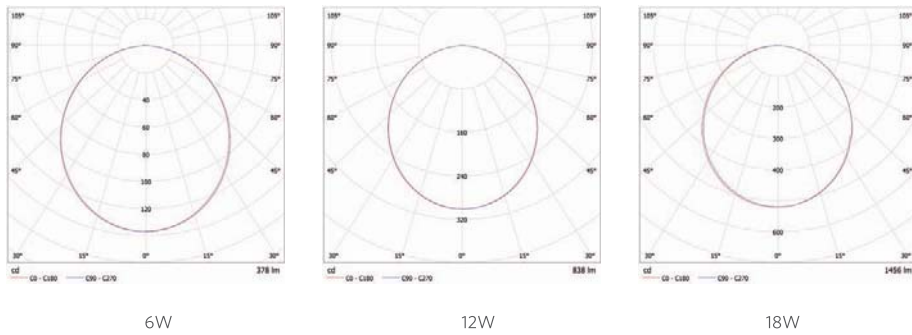

Packaging Information

Item Code	Item Description	Single Box(1pc/box)		Outer box		
		Dimensions(mm) (LxWxH)	Gross Weight (kg)	Dimensions(mm) (LxWxH)	Gross Weight (kg)	Packing Qty (pcs/CTN)
140059662	LEDDownlightRc-UHl-R100-6W-3000-WH-NW	136*117*55	0.145	460*248*154	2.32	16
140059663	LEDDownlightRc-UHl-R100-6W-4000-WH-NW	136*117*55	0.145	460*248*154	2.32	16
140059664	LEDDownlightRc-UHl-R100-6W-6000-WH-NV	136*117*55	0.145	460*248*154	2.32	16
140059665	LEDDownlightRc-UHl-R150-12W-3000-WH-NV	184*167*62	0.264	453*346*202	3.696	14
140059666	LEDDownlightRc-UHl-R150-12W-4000-WH-NV	184*167*62	0.264	453*343*202	3.696	14
140059667	LEDDownlightRc-UHl-R150-12W-6000-WH-NV	184*167*62	0.264	453*345*202	3.696	14
140059544	LEDDownlightRc-UHl-R200-18W-3000-WH-NV	235*218*66	0.387	694*230*255	3.87	10
140058546	LEDDownlightRc-UHl-R200-18W-4000-WH-NV	235*218*66	0.387	694*230*255	3.87	10
140058547	LEDDownlightRc-UHl-R200-18W-6000-WH-NV	235*218*66	0.387	694*230*255	3.87	10

Dimensional Drawing

Type	A(mm)	B(mm)
LED DL-RC-UHl R100 6W-NV	Φ112	38
LED DL-RC-UHl R200 12W-NV	Φ162	45
LED DL-RC-UHl R200 18W-NV	Φ213	45

Photometric Data

LED Downlight & Spotlight HS

Features

- Clean beam
- Comfortable light
- Easy to use
- Energy saving