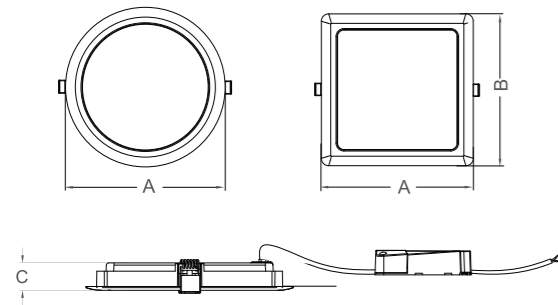

Dimensional Drawing

Type	A(mm)	C(mm)
LED DL-RC-ESIII R100 6W Dim	Φ112	29
LED DL-RC-ESIII R150 12W Dim	Φ162	29
LED DL-RC-ESIII R200 18W Dim	Φ212	29
LED DL-RC-ESIII R200 24W Dim	Φ212	29

Type	A(mm)	B(mm)	H(mm)
LED DL-RC-ESIII S100 6W Dim	112	112	29
LED DL-RC-ESIII S150 12W Dim	162	162	29
LED DL-RC-ESIII S200 18W Dim	212	212	29
LED DL-RC-ESIII S200 24W Dim	212	212	29