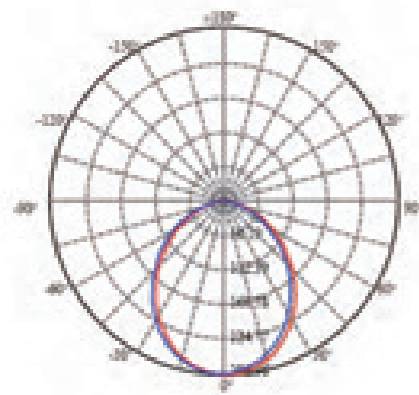

Photometric Data

6W/12W/18W/24W

Dimmer List

Manufacturer	Model
PHILIPS	SED-200A
MK	EX8501
MK	SX8501
CLIPSAL	S/I/E32
Schneider	KB32V500
STEP	E033N
Panasonic	WEG 57813
Legrand	281084
Legrand	617030