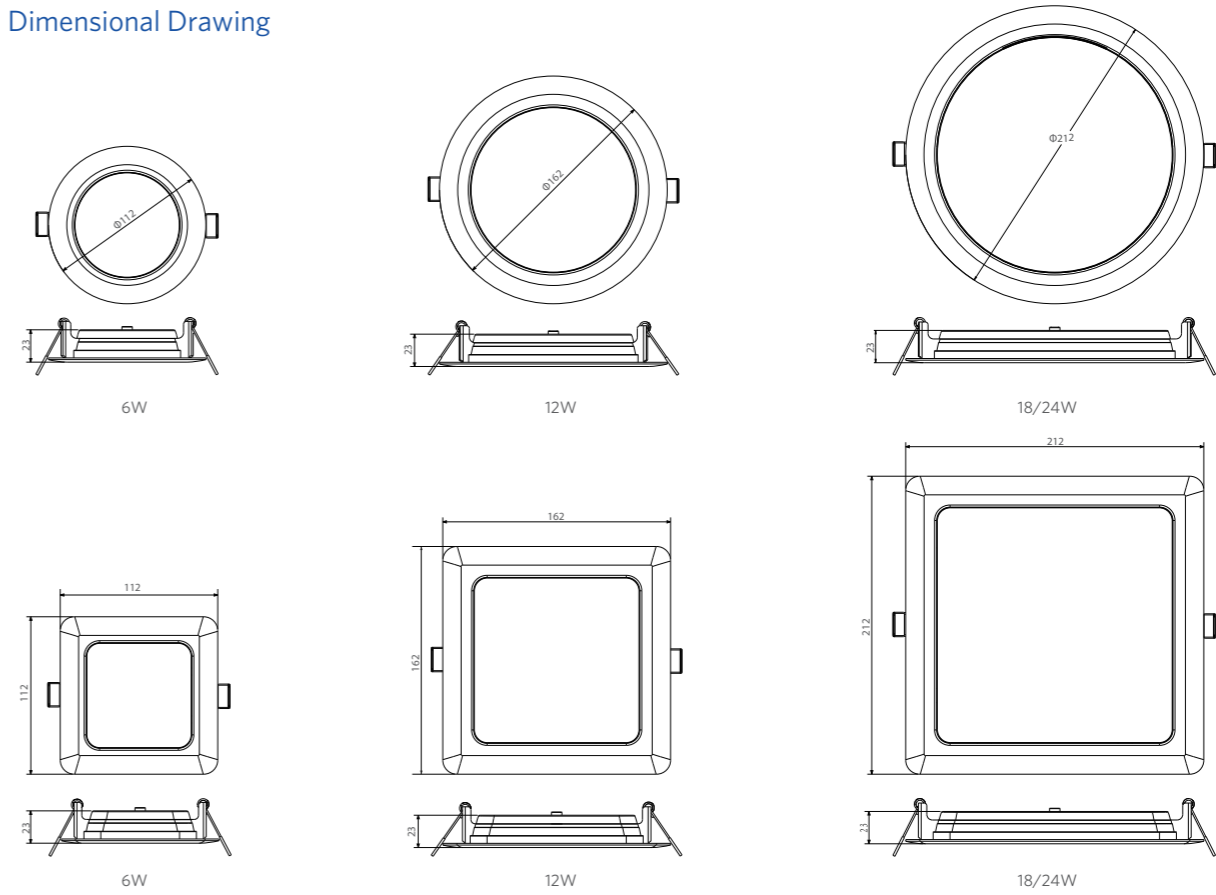

Technical Specifications	
CRI	80
Colour Consistency (SDCM)	≤6
Dimmable	No
Housing Colour	White
IP	IP20
IK	IK02
Driver integrated (Yes/No)	Yes
Glow wire test	650°C
Driver failure rate	1% at 5000h
Weight (pc/kg)	0.12/0.18/0.275/0.135 0.21/0.325

Electrical Supply	
Frequency (Hz)	50/60
Voltage (V)	220-240
AC/DC	AC
Mechanical Properties	
Optical Material	PC
Housing Material	PC
Application Conditions	
Operating Temperature	-10~45°C
Application Temperature	25°C
Storage Environment	-25~50°C

Dimensional Drawing

Packaging Information

Item Code	Item Description	Single Box(1pc/box)		Outer box		
		Dimensions(mm) (LxWxH)	Gross Weight (kg)	Dimensions(mm) (LxWxH)	Gross Weight (kg)	Packing Qty (pcs/CTN)
540001035610	LEDDownlight Rc-HPF ESIII R100-6W-3000-WH	144*44*129	0.186	445*235*275	5.58	30
540001034810	LEDDownlight Rc-HPF ESIII R100-6W-4000-WH	144*44*129	0.186	445*235*275	5.58	30
540001034910	LEDDownlight Rc-HPF ESIII R100-6W-6500-WH	144*44*129	0.186	445*235*275	5.58	30
540001034410	LEDDownlight Rc-HPF ESIII R150-12W-3000-W	189*44*166	0.268	390*235*350	5.36	20
540001034510	LEDDownlight Rc-HPF ESIII R150-12W-4000-W	189*44*166	0.268	390*235*350	5.36	20
540001033910	LEDDownlight Rc-HPF ESIII R150-12W-6500-W	189*44*166	0.268	390*235*350	5.36	20
540001034610	LEDDownlight Rc-HPF ESIII R200-18W-3000-W	240*44*216	0.41	495*235*235	4.1	10
540001036110	LEDDownlight Rc-HPF ESIII R200-18W-4000-W	240*44*216	0.41	495*235*235	4.1	10
540001035210	LEDDownlight Rc-HPF ESIII R200-18W-6500-W	240*44*216	0.41	495*235*235	4.1	10
540001035710	LEDDownlight Rc-HPF ESIII R200-24W-3000-W	240*44*216	0.41	495*235*235	4.1	10
540001034310	LEDDownlight Rc-HPF ESIII R200-24W-4000-W	240*44*216	0.41	495*235*235	4.1	10
540001035310	LEDDownlight Rc-HPF ESIII R200-24W-6500-W	240*44*216	0.41	495*235*235	4.1	10
540001035010	LEDDownlight Rc-HPF ESIII S100-6W-3000-WH	144*44*144	0.202	445*235*305	6.06	30
540001035510	LEDDownlight Rc-HPF ESIII S100-6W-4000-WH	144*44*144	0.202	445*235*305	6.06	30
540001035110	LEDDownlight Rc-HPF ESIII S100-6W-6500-WH	144*44*144	0.202	445*235*305	6.06	30
540001035810	LEDDownlight Rc-HPF ESIII S150-12W-3000-W	189*44*184	0.309	390*235*385	6.18	20
540001036210	LEDDownlight Rc-HPF ESIII S150-12W-4000-W	189*44*184	0.309	390*235*385	6.18	20
540001036010	LEDDownlight Rc-HPF ESIII S150-12W-6500-W	189*44*184	0.309	390*235*385	6.18	20
540001034110	LEDDownlight Rc-HPF ESIII S200-18W-3000-W	240*44*234	0.47	495*235*250	4.7	10
540001034210	LEDDownlight Rc-HPF ESIII S200-18W-4000-W	240*44*234	0.47	495*235*250	4.7	10
540001034710	LEDDownlight Rc-HPF ESIII S200-18W-6500-W	240*44*234	0.47	495*235*250	4.7	10
540001034010	LEDDownlight Rc-HPF ESIII S200-24W-3000-W	240*44*234	0.47	495*235*250	4.7	10
540001035910	LEDDownlight Rc-HPF ESIII S200-24W-4000-W	240*44*234	0.47	495*235*250	4.7	10
540001035410	LEDDownlight Rc-HPF ESIII S200-24W-6500-W	240*44*234	0.47	495*235*250	4.7	10