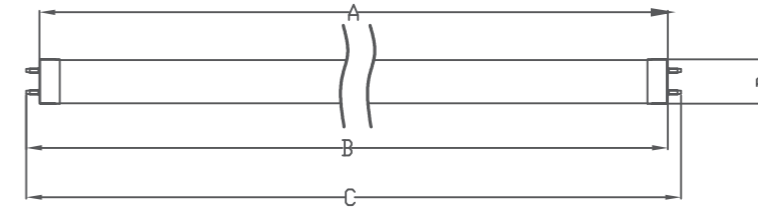

Dimensional Drawing

	A	B	C	D
10W	589.8	596.9	604	Ø28
20W	1199.4	1206.5	1213.6	Ø28