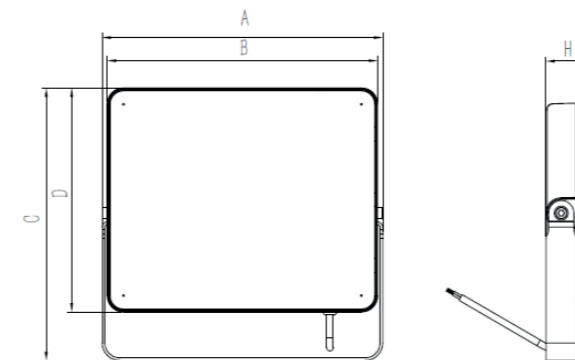

CB

Packaging Information

Item Code	Item Description	Single Box(1pc/box)		Packaging Unit		
		Dimensions(mm) (LxWxH)	Gross Weight (kg)	Dimensions(mm) (LxWxH)	Gross Weight (kg)	Packing Qty (pcs/CTN)
709000013100	LED Floodlight-EQ 150W-3000-GY-GP-SPD	375*62*355	3.72	390*280*380	14.88	4
709000013000	LED Floodlight-EQ 150W-4000-GY-GP-SPD	375*62*355	3.72	390*280*380	14.88	4
709000012900	LED Floodlight-EQ 150W-5700-GY-GP-SPD	375*62*355	3.72	390*280*380	14.88	4
709000012800	LED Floodlight-EQ 200W-3000-GY-GP-SPD	405*62*400	4.37	420*280*425	17.48	4
709000012700	LED Floodlight-EQ 200W-4000-GY-GP-SPD	405*62*400	4.37	420*280*425	17.48	4
709000014200	LED Floodlight-EQ 200W-5700-GY-GP-SPD	405*62*400	4.37	420*280*425	17.48	4

Dimensional Drawing

Model	A(mm)	B(mm)	C(mm)	D(mm)	H(mm)
LED FL-EQ 150W SPD	322	310	310	255	50
LED FL-EQ 200W SPD	352	340	363	300	54

Photometric Data