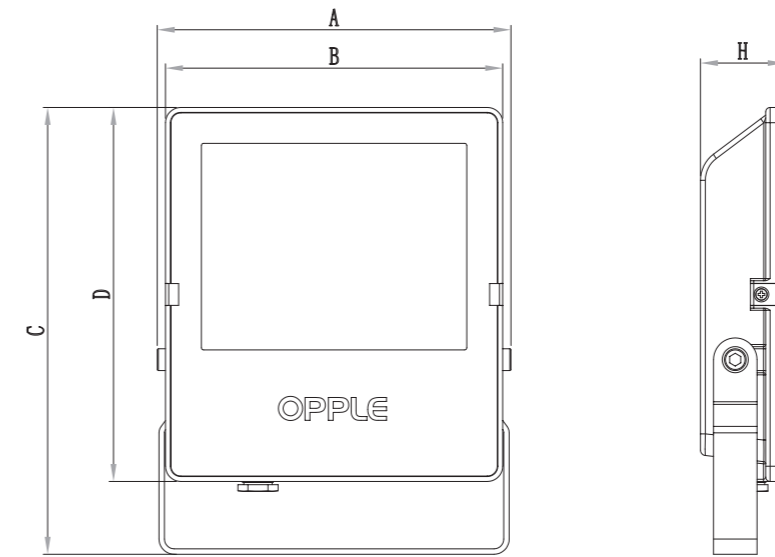

Dimensional Drawing

Model	A(mm)	B(mm)	C(mm)	D(mm)	H(mm)
LED FL-EQ 10W	115.2	110	154	122	34
LED FL-EQ 20W	130.4	126	173.5	140	34
LED FL-EQ 30W	162.6	155	205.5	172	39
LED FL-EQ 50W	185.6	180	233	200	39
LED FL-EQ 70W	246.6	236	294.5	261	44
LED FL-EQ 100W	279	272	339	305	51.8